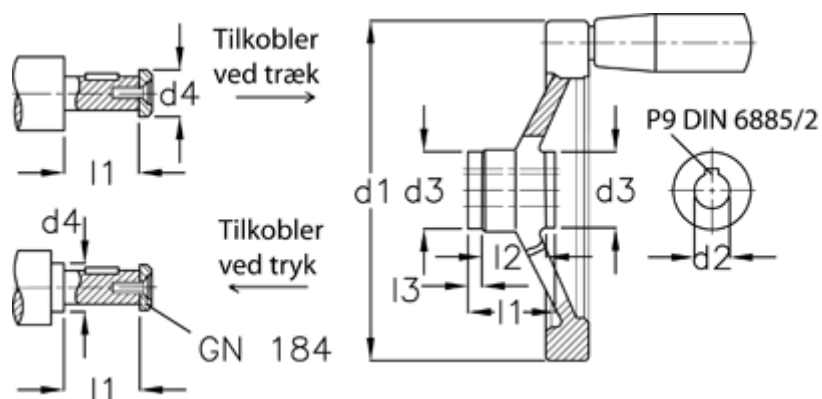

Article number: 20370332

Description: E+G Handwheel
GN 321.4-200-K18-D-ZI

Measures

d1	=	200
d2 H7	=	18
d3	=	38
d4 max	=	26
l1	=	36.5
l2	=	24
l3	=	6